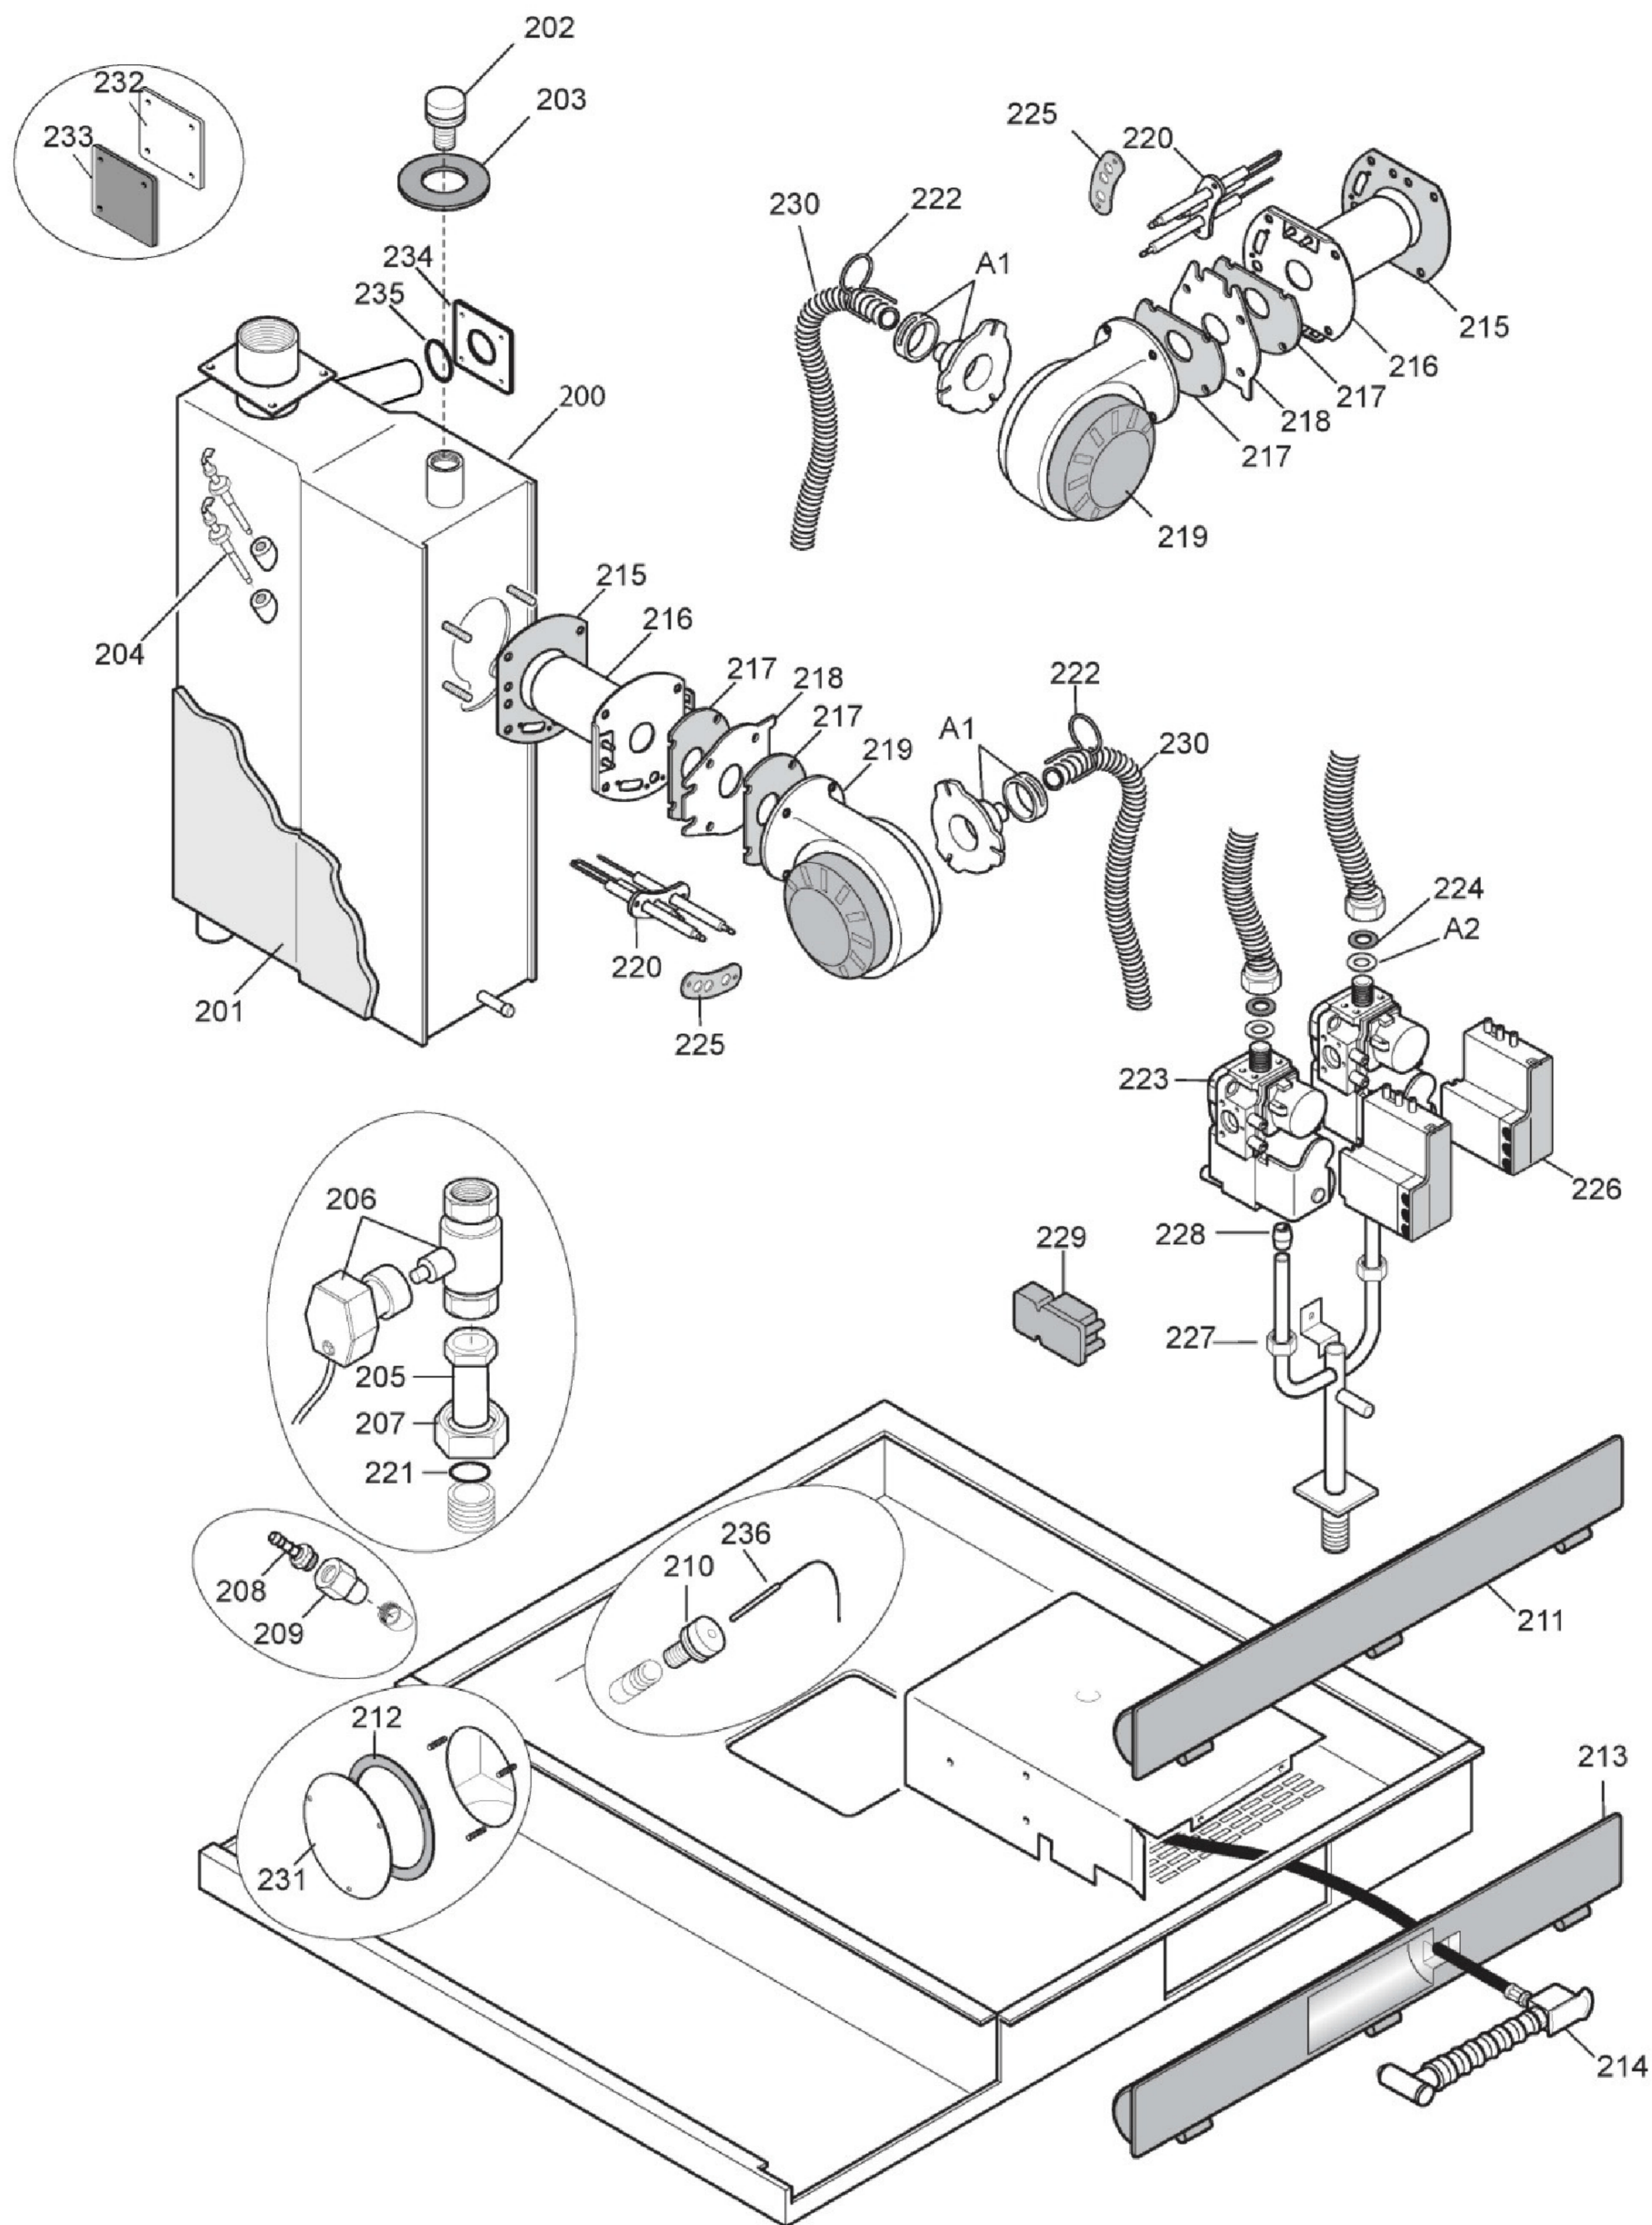

Pag	Index	Indice	Note
2	Oven cabinet and door.	Cella forno e porta	
3	Water system	Impianto idraulico	
4	Boiler	Boiler	
5	Electrical components	Componenti elettrici	
6	Accessories	Accessori	
7...10	Spare parts list	Lista ricambi	

Brand/Marchio: All
Factory code: 9PDD

GAS	AERATORE/AERATOR		DIAFRAMMA/DIAPHRAGM		DIAFRAMMA/DIAPHRAGM	
	POS. A1 CELLA/CAVITY	POS. A1 BOILER	POS. A2 CELLA/CAVITY	POS. A2 BOILER	POS. 218 CELLA/CAVITY	POS. 218 BOILER
G20	OC1045 (ROSSA/RED)	0806826600 (VERDE/GREEN)	OC1139 (ø 7)	OC2444 (ø 7,5)	OC4110 (ø 18)	OC4125 (ø 21)
G25	OC1045 (ROSSA/RED)	0806826600 (VERDE/GREEN)	OC1141 (ø 8)	OC1143 (ø 8,5)	OC4110 (ø 18)	OC4125 (ø 21)
G30	OC1045 (ROSSA/RED)	0806826600 (VERDE/GREEN)	OC2442 (ø 5.5)	OC2446 (ø 5,8)	OC4110 (ø 18)	OC4110 (ø 18)
LPG	OC1045 (ROSSA/RED)	0806826600 (VERDE/GREEN)	OC1140 (ø 5.7)	OC1142 (ø 6,15)	OC4110 (ø 18)	OC4110 (ø 18)