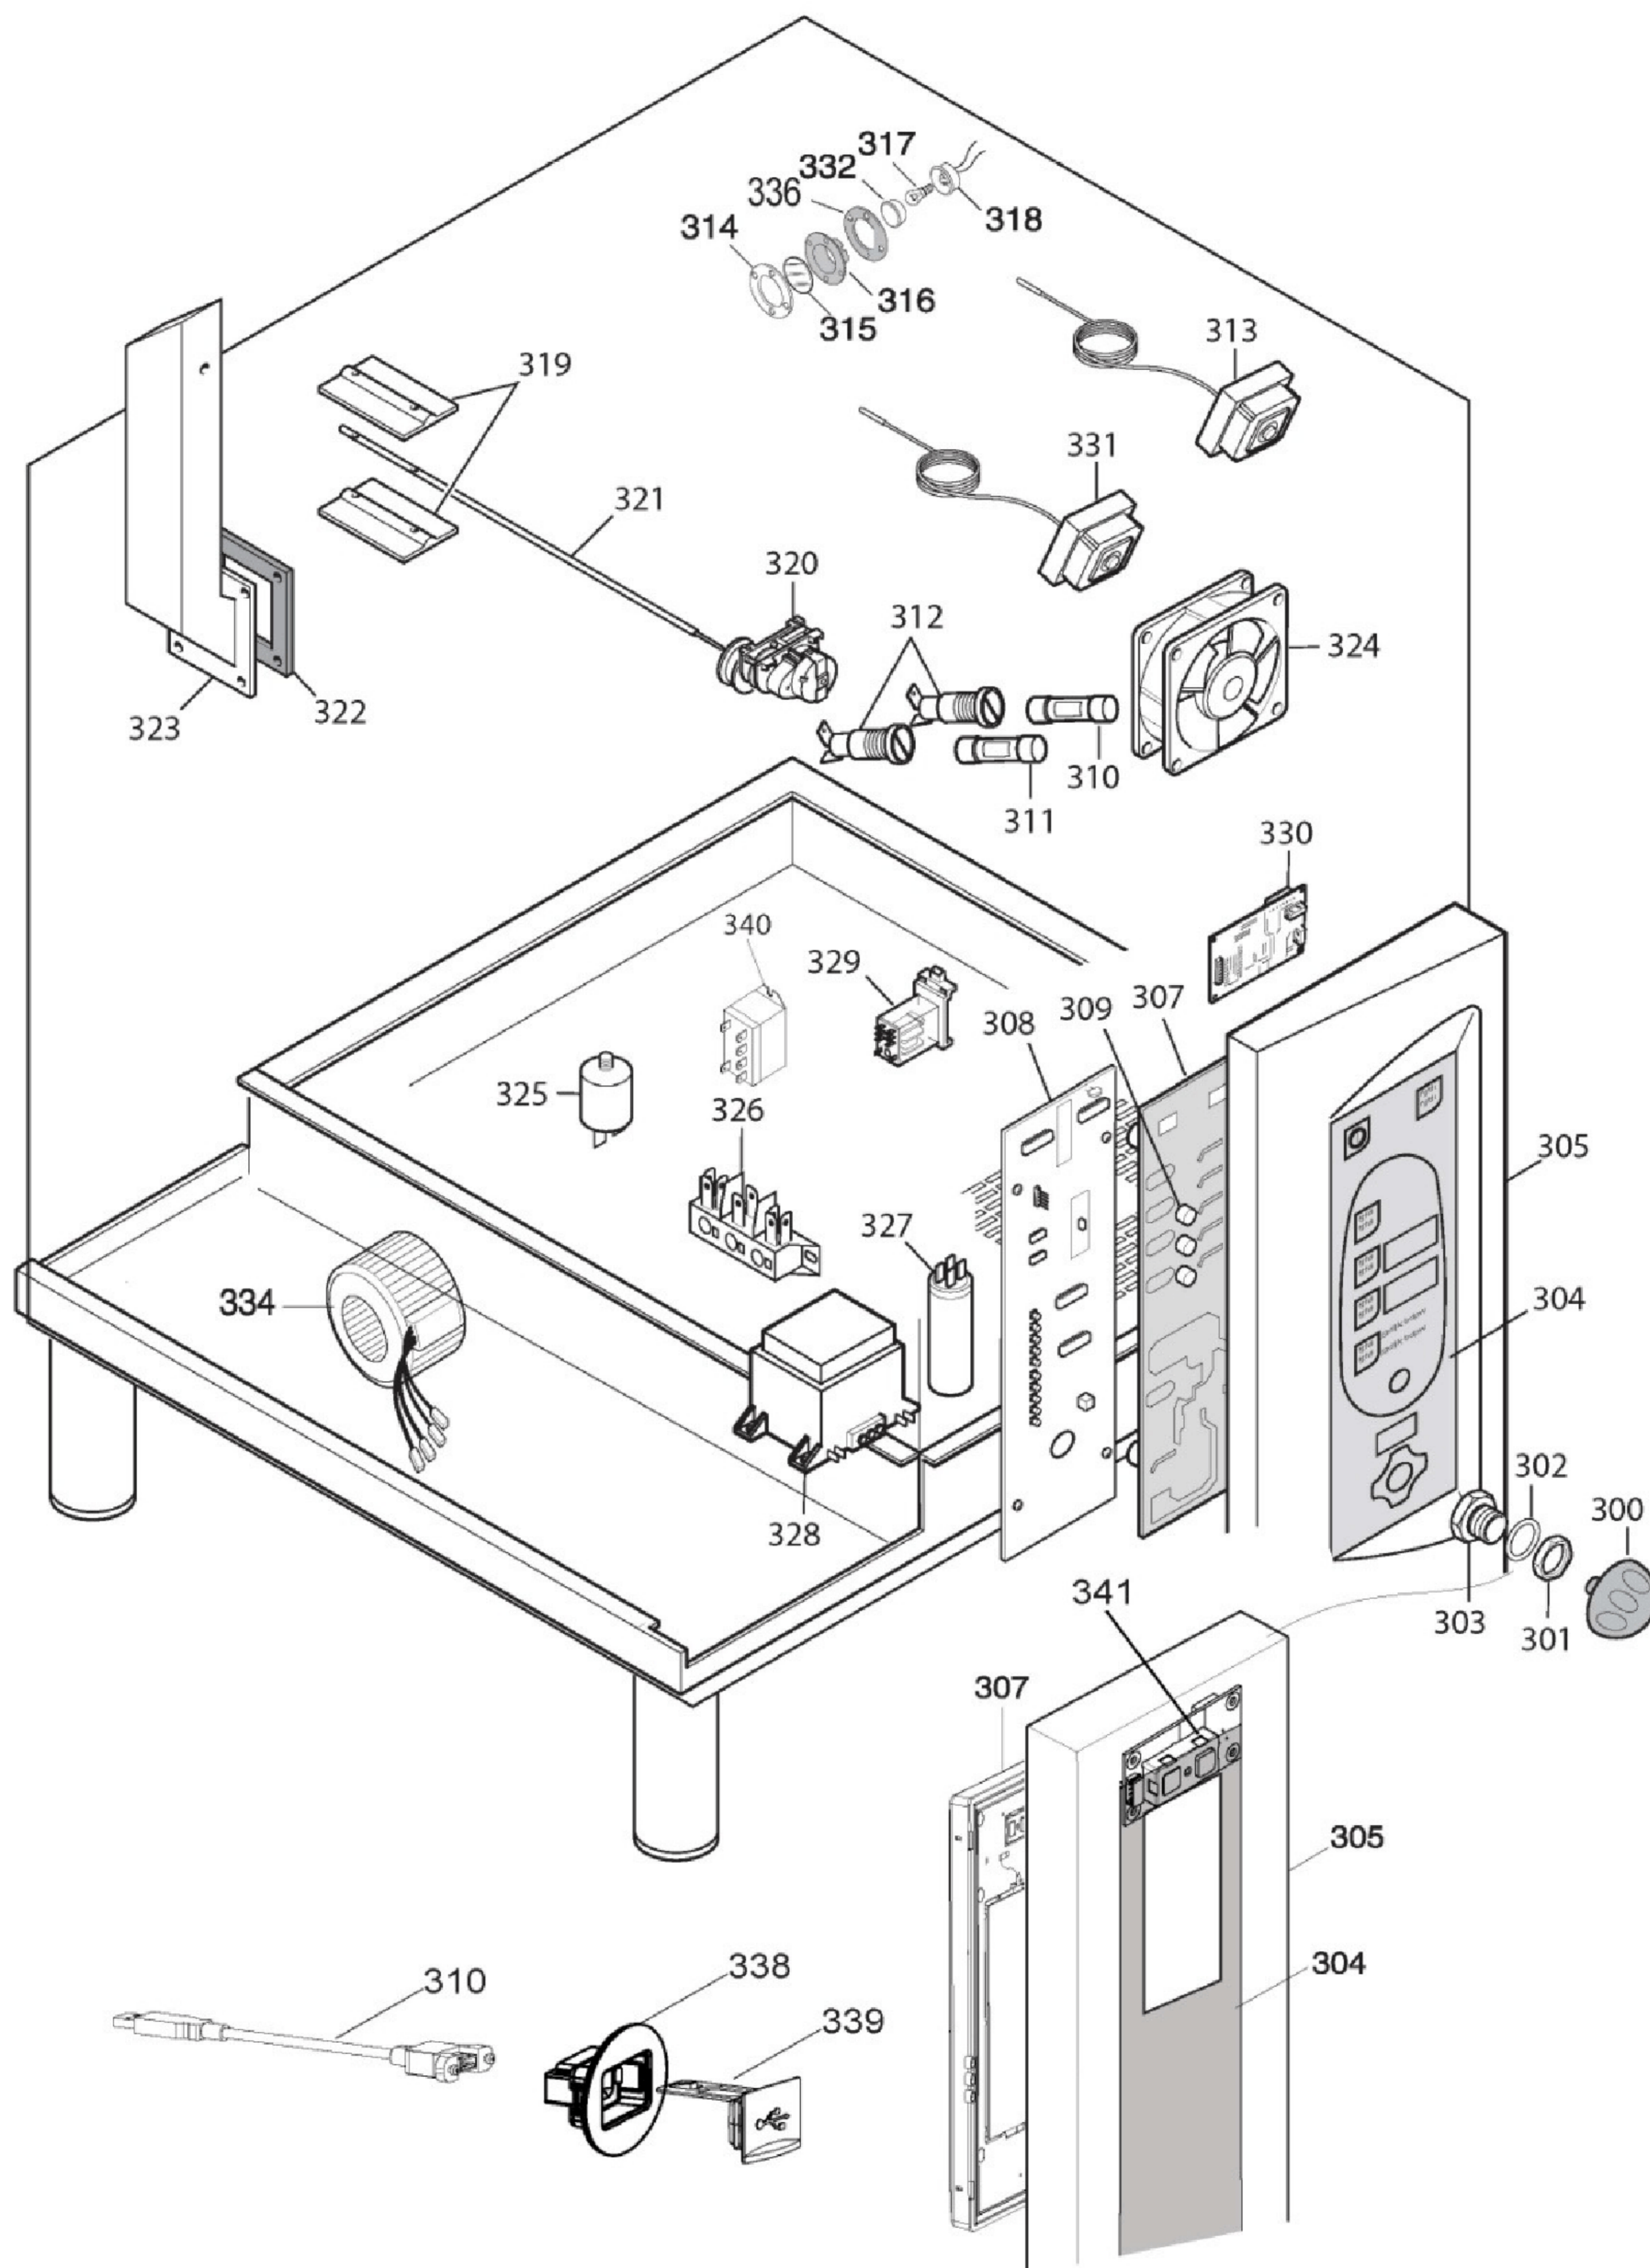

Pag	Index	Indice	Note
2	Oven cabinet and door.	Cella forno e porta	
3	Water system	Impianto idraulico	
4	Boiler	Boiler	
5	Electrical components	Componenti elettrici	
6	Accessories	Accessori	
7...10	Spare parts list	Lista ricambi	

Brand/Marchio: All
Factory code: 9PDD

GAS	AERATORE/AERATOR		DIAFRAMMA/DIAPHRAGM		DIAFRAMMA/DIAPHRAGM	
	POS. A1 CELLA/CAVITY	POS. A1 BOILER	POS. A2 CELLA/CAVITY	POS. A2 BOILER	POS. 218 CELLA/CAVITY	POS. 218 BOILER
G20	OC1045 (ROSSA/RED)	0806826600 (VERDE/GREEN)	OC1139 (ø 7)	OC2444 (ø 7,5)	OC4110 (ø 18)	OC4125 (ø 21)
G25	OC1045 (ROSSA/RED)	0806826600 (VERDE/GREEN)	OC1141 (ø 8)	OC1143 (ø 8,5)	OC4110 (ø 18)	OC4125 (ø 21)
G30	OC1045 (ROSSA/RED)	0806826600 (VERDE/GREEN)	OC2442 (ø 5.5)	OC2446 (ø 5,8)	OC4110 (ø 18)	OC4110 (ø 18)
LPG	OC1045 (ROSSA/RED)	0806826600 (VERDE/GREEN)	OC1140 (ø 5.7)	OC1142 (ø 6,15)	OC4110 (ø 18)	OC4110 (ø 18)