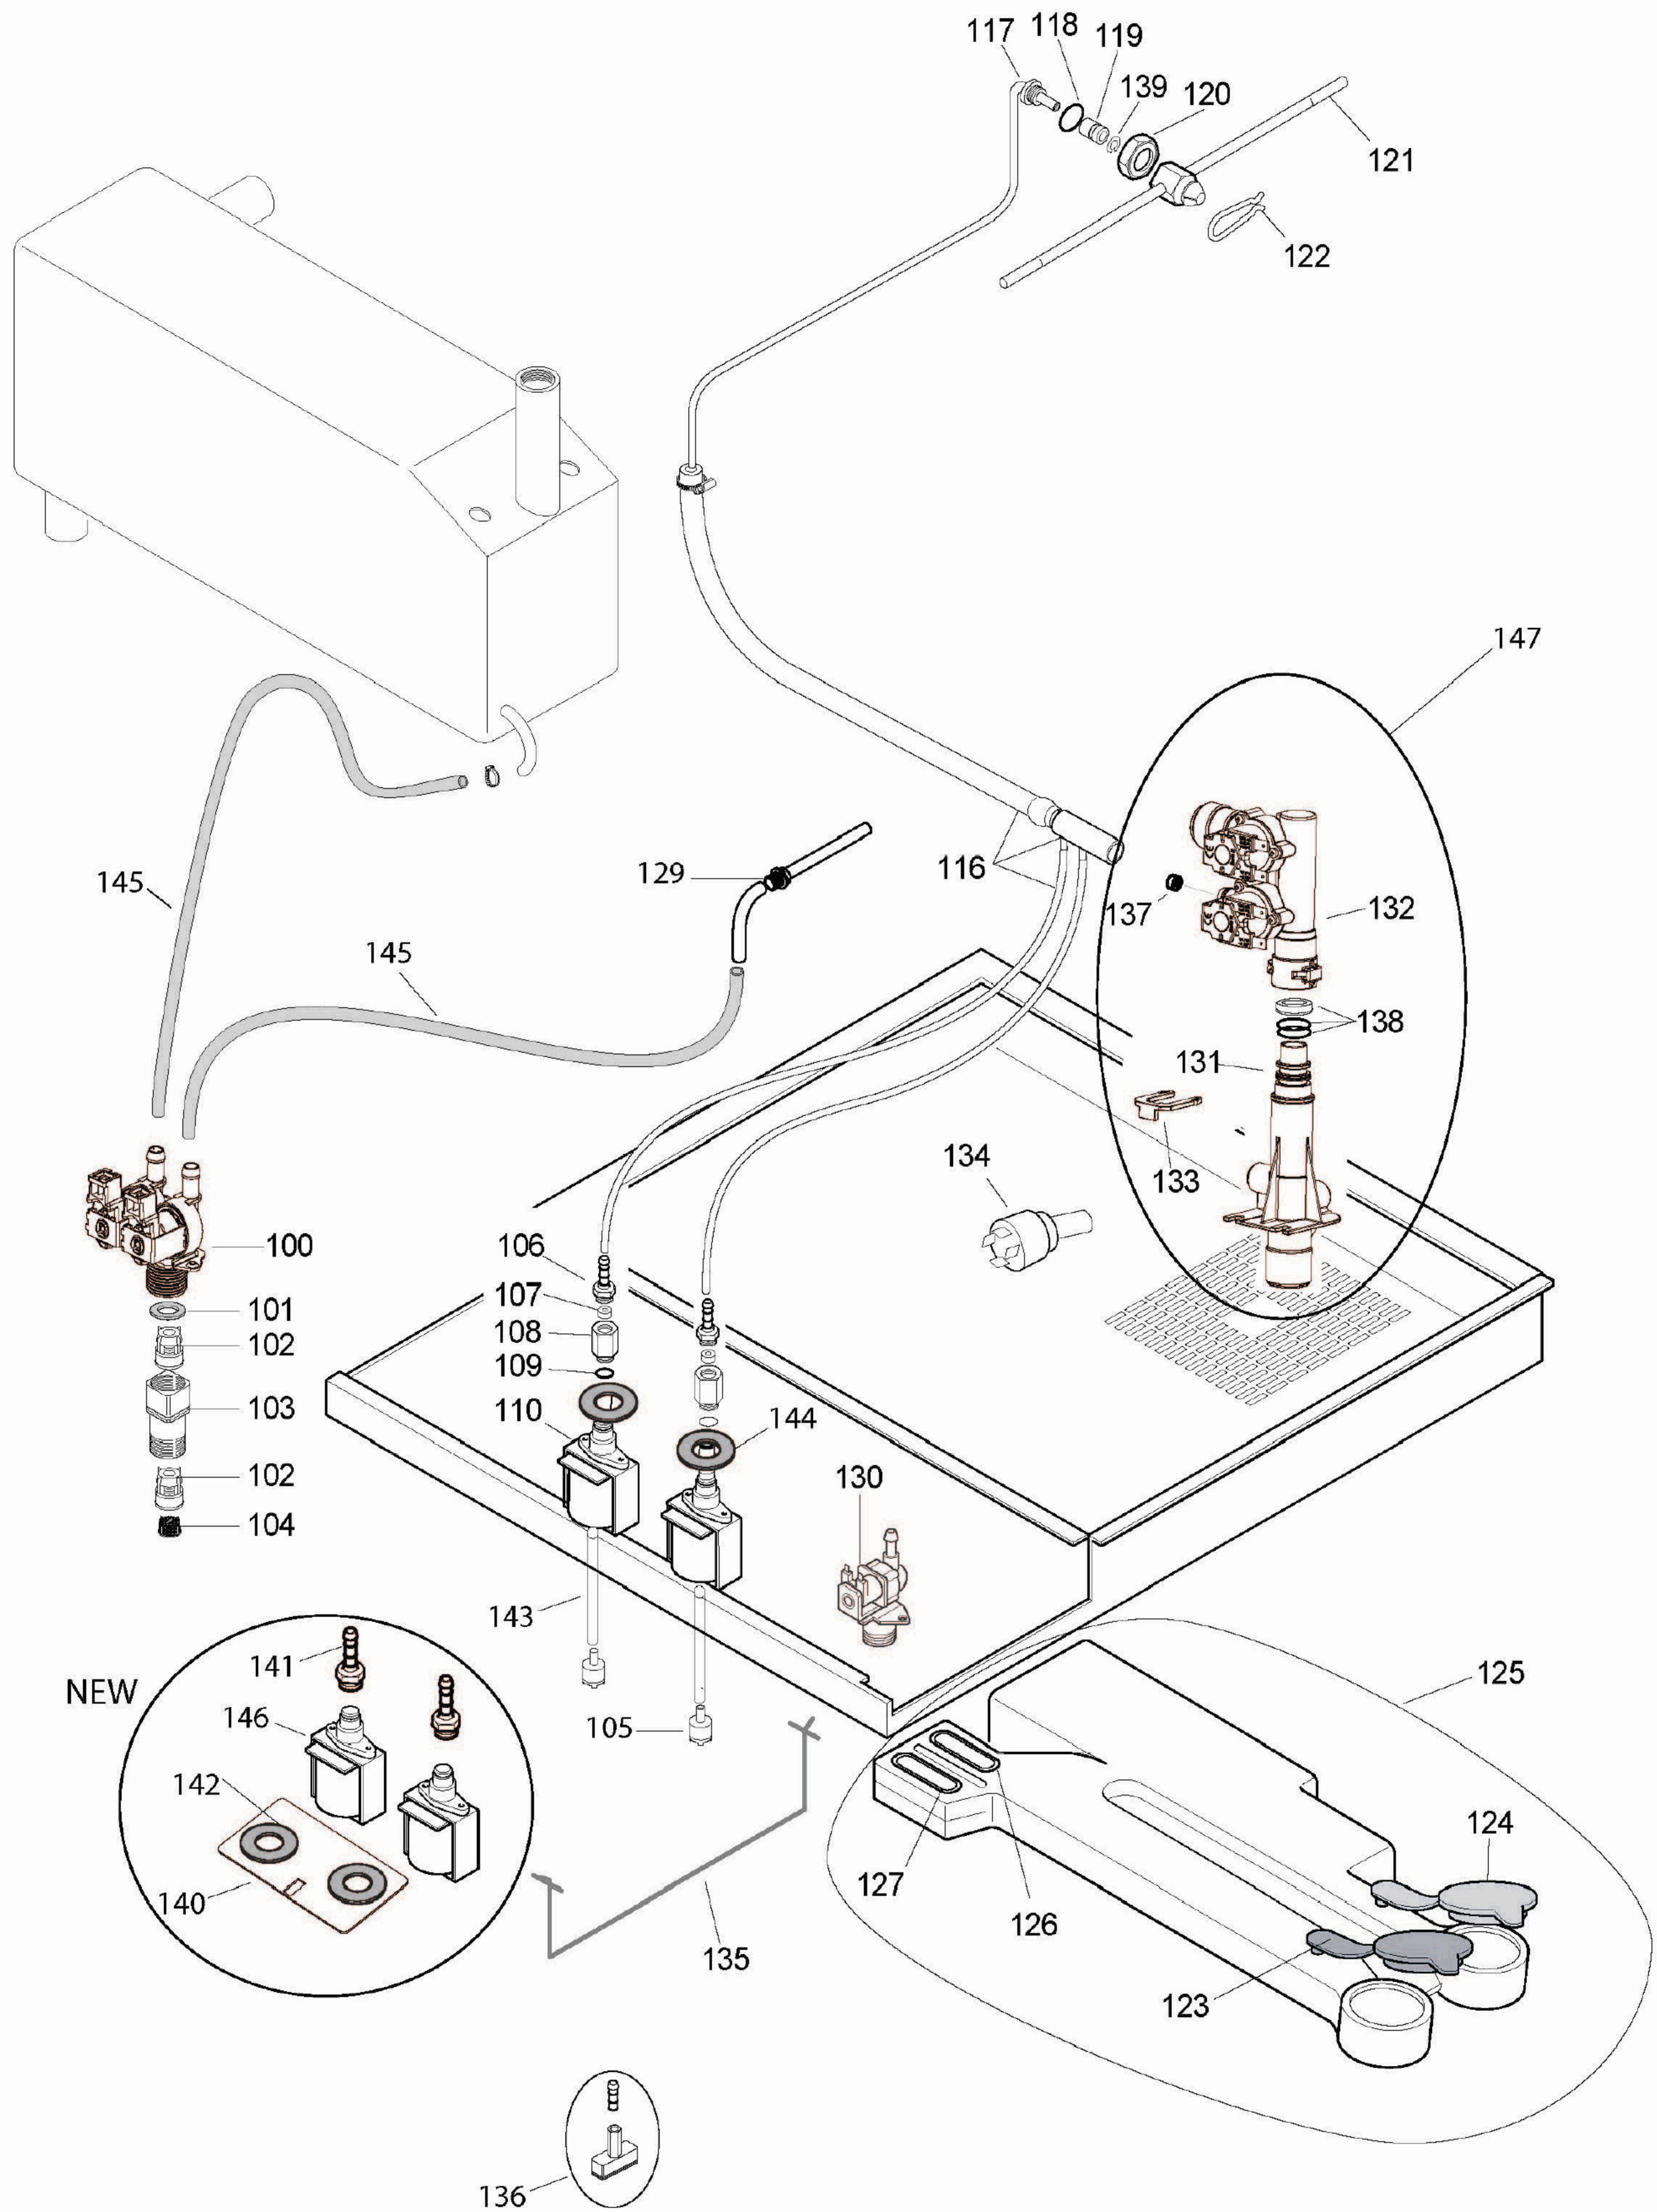

Brand/Marchio: All
Factory code: 9PDD

GAS	AERATORE/AERATOR		DIAFRAMMA/DIAPHRAGM		DIAFRAMMA/DIAPHRAGM	
	POS. A1 CELLA/CAVITY	POS. A1 BOILER	POS. A2 CELLA/CAVITY	POS. A2 BOILER	POS. 218 CELLA/CAVITY	POS. 218 BOILER
G20	OC1045 (ROSSA/RED)	0806826600 (VERDE/GREEN)	OC1139 (ø 7)	OC2444 (ø 7,5)	OC4110 (ø 18)	OC4125 (ø 21)
G25	OC1045 (ROSSA/RED)	0806826600 (VERDE/GREEN)	OC1141 (ø 8)	OC1143 (ø 8,5)	OC4110 (ø 18)	OC4125 (ø 21)
G30	OC1045 (ROSSA/RED)	0806826600 (VERDE/GREEN)	OC2442 (ø 5.5)	OC2446 (ø 5,8)	OC4110 (ø 18)	OC4110 (ø 18)
LPG	OC1045 (ROSSA/RED)	0806826600 (VERDE/GREEN)	OC1140 (ø 5.7)	OC1142 (ø 6,15)	OC4110 (ø 18)	OC4110 (ø 18)