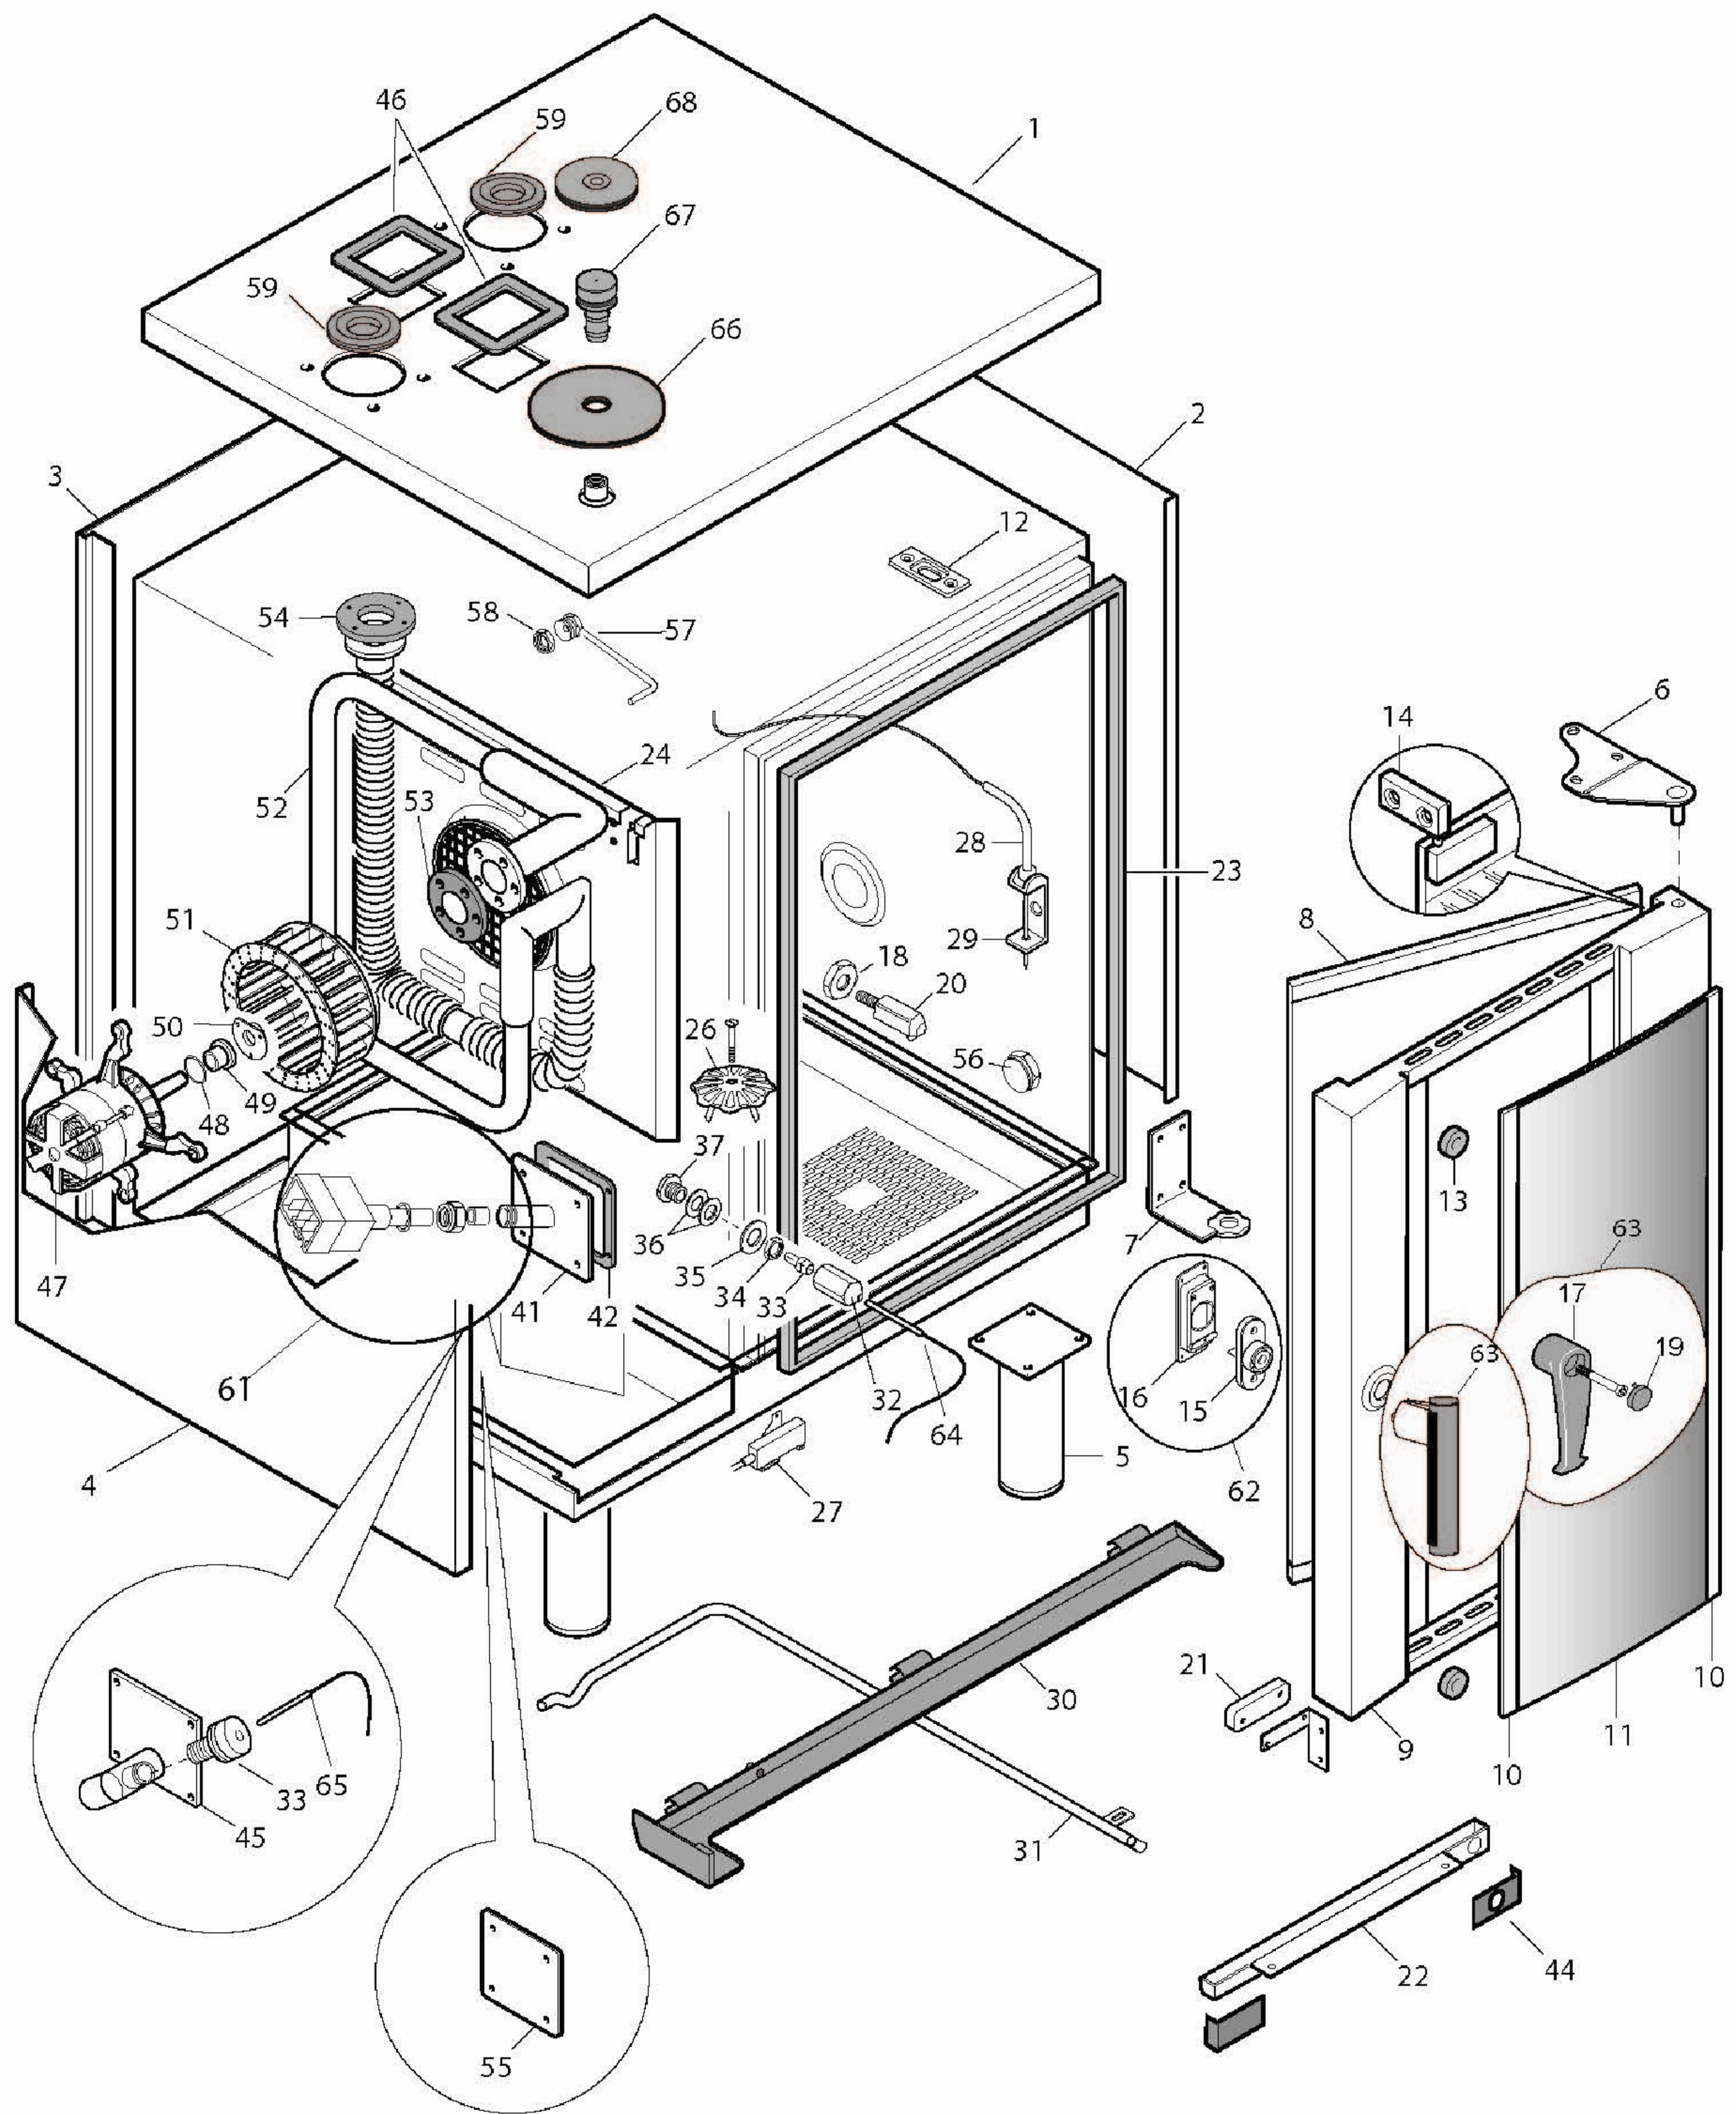

Brand/Marchio: All
Factory code: 9PDD

GAS	AERATORE/AERATOR		DIAFRAMMA/DIAPHRAGM		DIAFRAMMA/DIAPHRAGM	
	POS. A1 CELLA/CAVITY	POS. A1 BOILER	POS. A2 CELLA/CAVITY	POS. A2 BOILER	POS. 218 CELLA/CAVITY	POS. 218 BOILER
G20	OC1045 (ROSSA/RED)	0806826600 (VERDE/GREEN)	OC1139 (ø 7)	OC2444 (ø 7,5)	OC4110 (ø 18)	OC4125 (ø 21)
G25	OC1045 (ROSSA/RED)	0806826600 (VERDE/GREEN)	OC1141 (ø 8)	OC1143 (ø 8,5)	OC4110 (ø 18)	OC4125 (ø 21)
G30	OC1045 (ROSSA/RED)	0806826600 (VERDE/GREEN)	OC2442 (ø 5.5)	OC2446 (ø 5,8)	OC4110 (ø 18)	OC4110 (ø 18)
LPG	OC1045 (ROSSA/RED)	0806826600 (VERDE/GREEN)	OC1140 (ø 5.7)	OC1142 (ø 6,15)	OC4110 (ø 18)	OC4110 (ø 18)